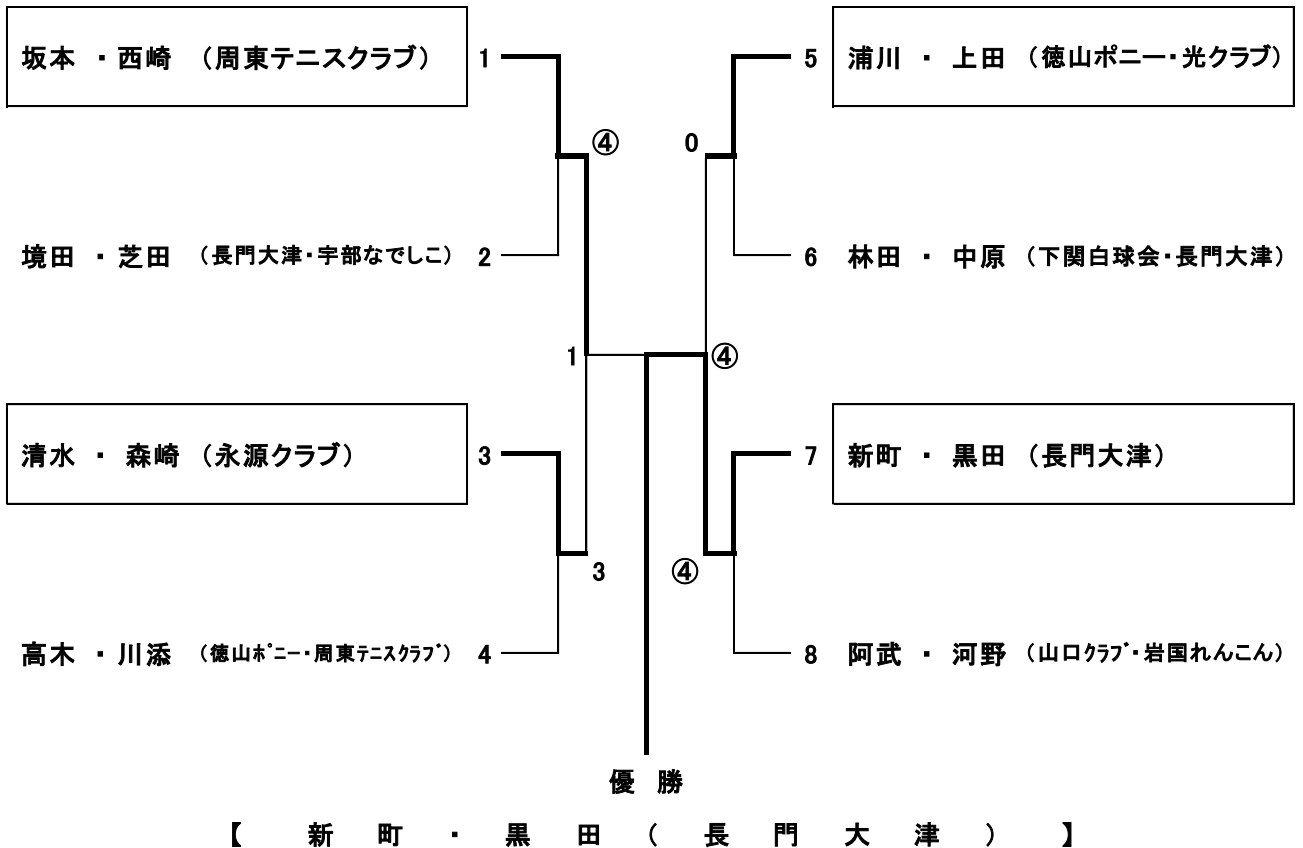

◇◇◇ コンソレーションマッチ ◇◇◇