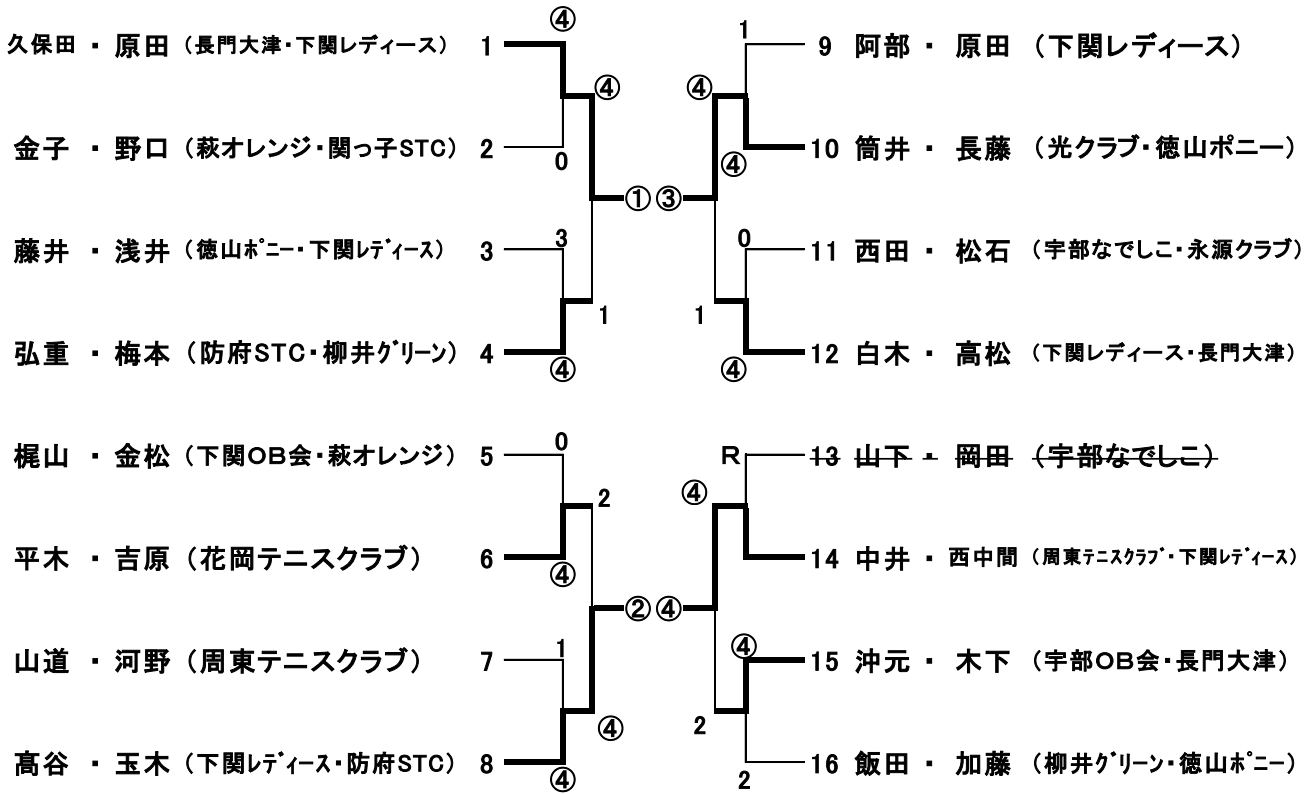

◇◇◇ あやめ (16ペア) ◇◇◇