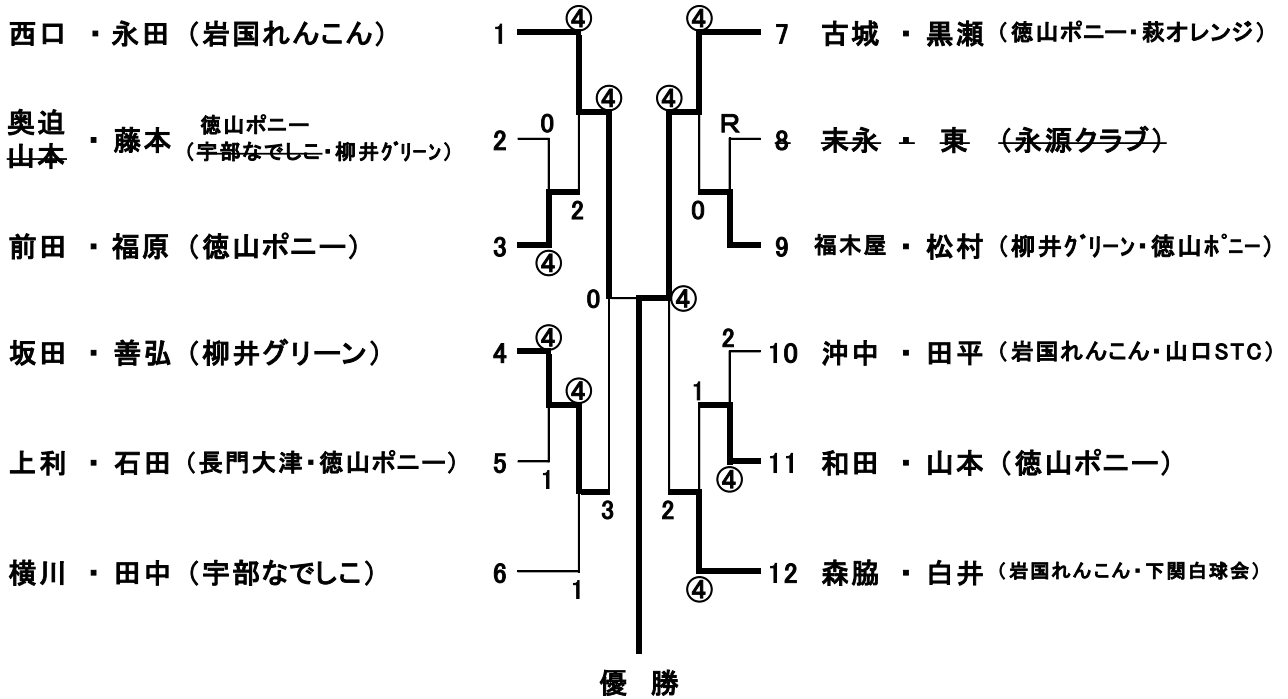

◇◇◇ さくら (12ペア) ◇◇◇

【 古城・黒瀬 (徳山ポニー・萩オレンジ) 】