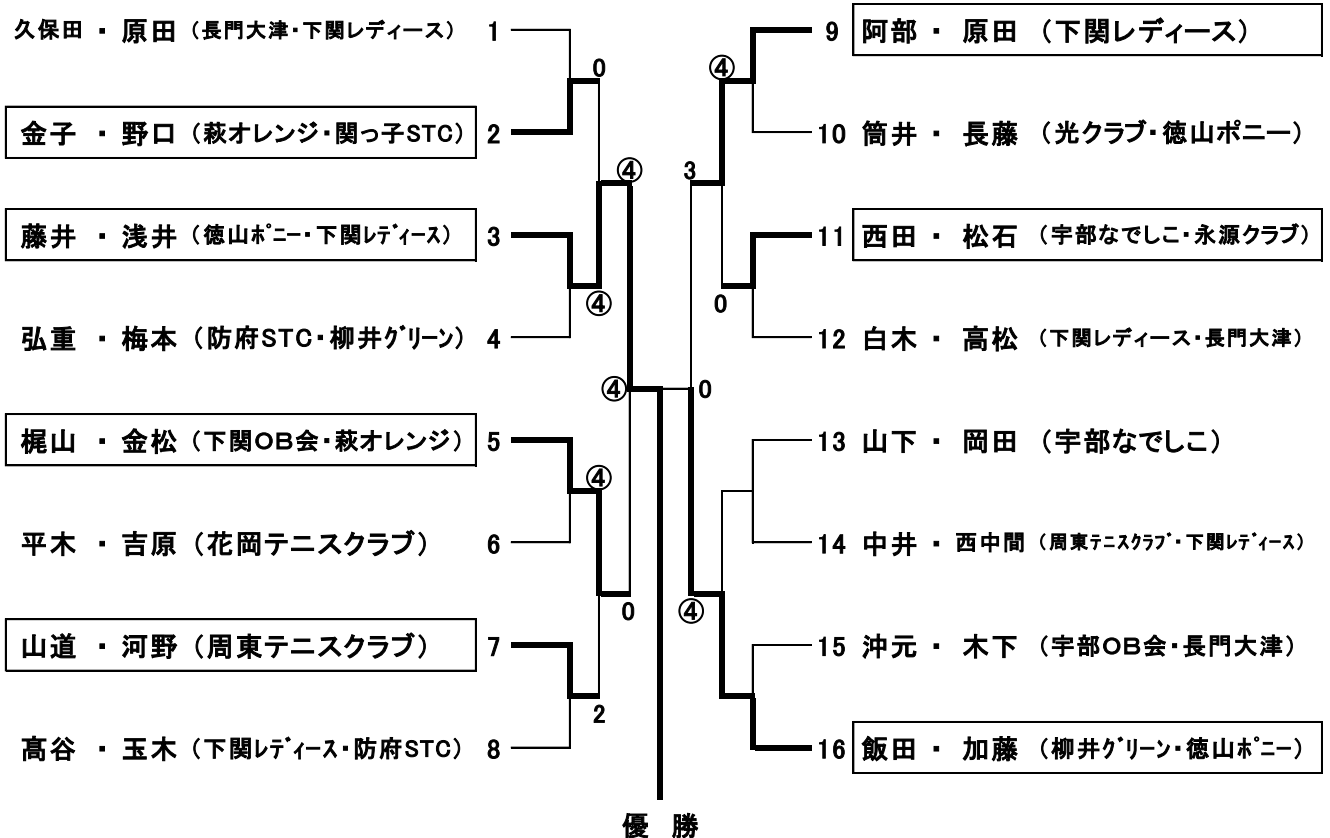

◇◇◇ ばら (8ペア) ◇◇◇

◇◇◇ コンソレーションマッチ ◇◇◇

◇◇◇ あやめ (16ペア) ◇◇◇

◇◇◇ コンソレーションマッチ ◇◇◇

【 藤井・浅井 (徳山ポニー・下関レディース) 】

◇◇◇ ふ じ (12ペア) ◇◇◇

【 枚山 · 山本 (下関レディース・柳井グリーン) 】

◇◇◇ コンソレーションマッチ ◇◇◇