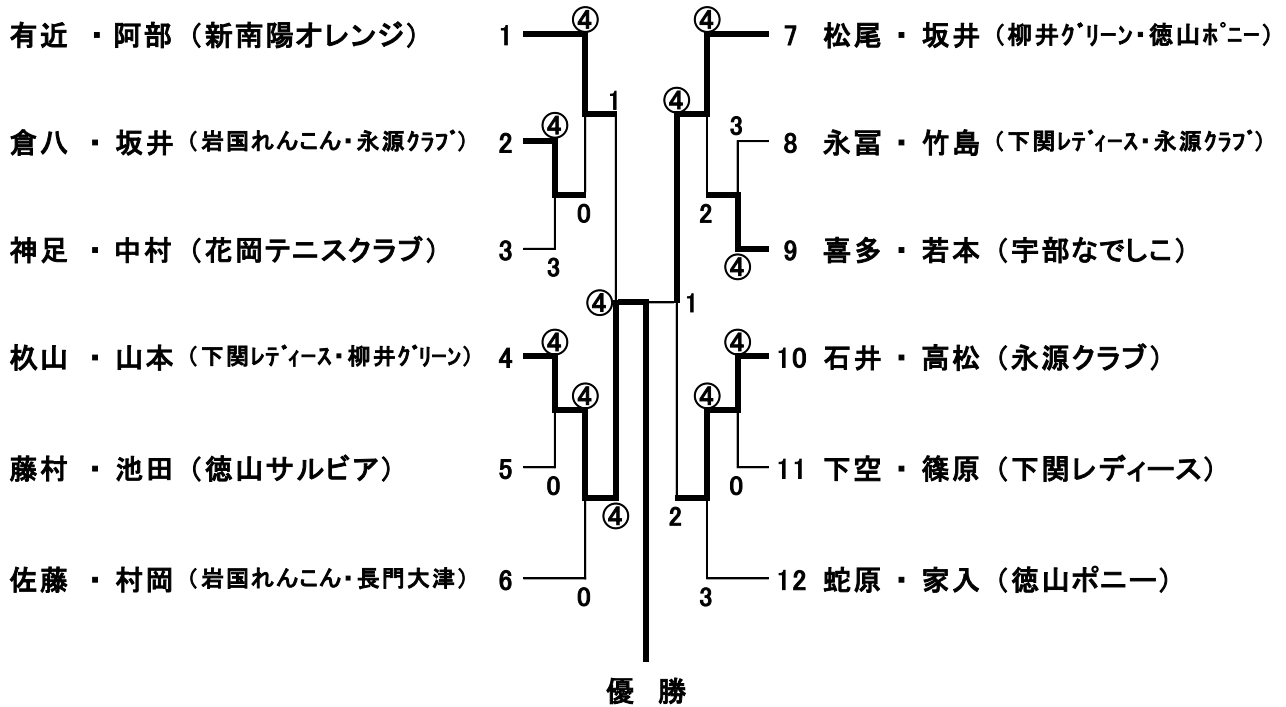

◇◇◇ ばら (8ペア) ◇◇◇

◇◇◇ コンソレーションマッチ ◇◇◇

◇◇◇ あやめ (16ペア) ◇◇◇

◇◇◇ コンソレーションマッチ ◇◇◇

【 藤井・浅井 (徳山ポニー・下関レディース) 】

◇◇◇ ふ じ (12ペア) ◇◇◇

【 枚山 · 山本 (下関レディース・柳井グリーン) 】

◇◇◇ コンソレーションマッチ ◇◇◇