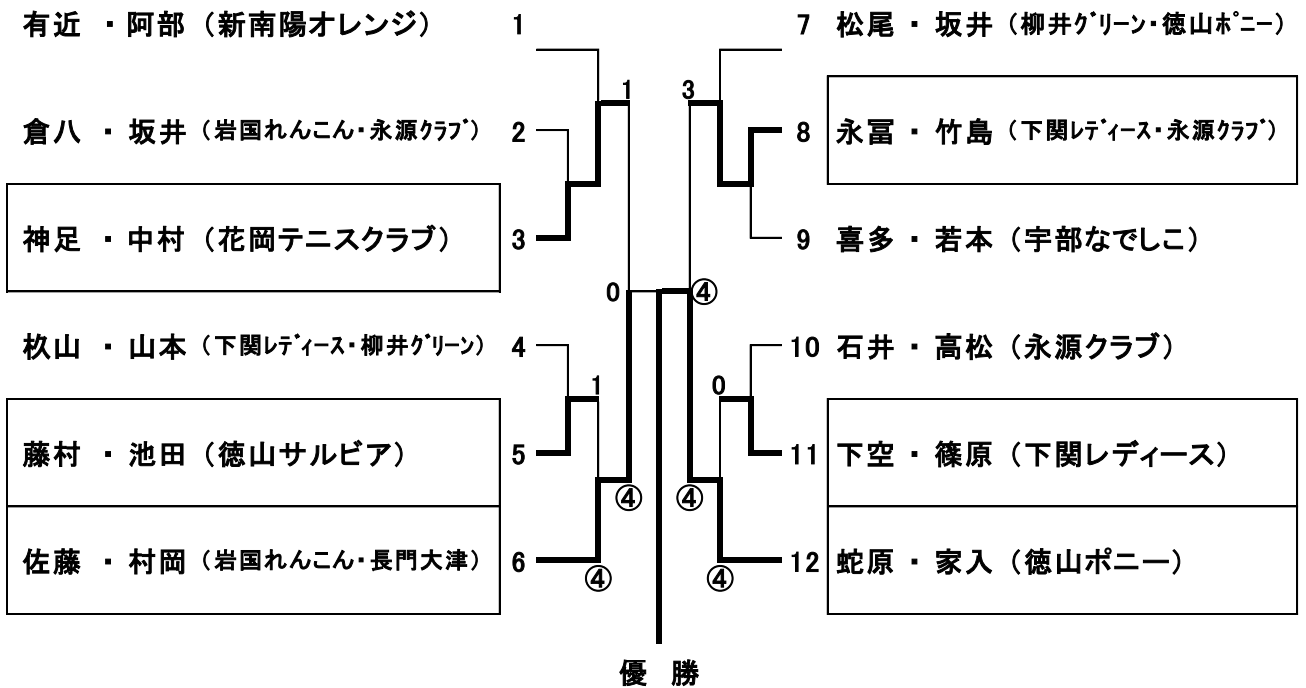

◇◇◇ ばら (8ペア) ◇◇◇

◇◇◇ コンソレーションマッチ ◇◇◇

◇◇◇ あやめ (16ペア) ◇◇◇

◇◇◇ コンソレーションマッチ ◇◇◇

【 藤井・浅井 (徳山ポニー・下関レディース) 】

◇◇◇ ふ じ (12ペア) ◇◇◇

【 枚山 · 山本 (下関レディース・柳井グリーン) 】

◇◇◇ コンソレーションマッチ ◇◇◇