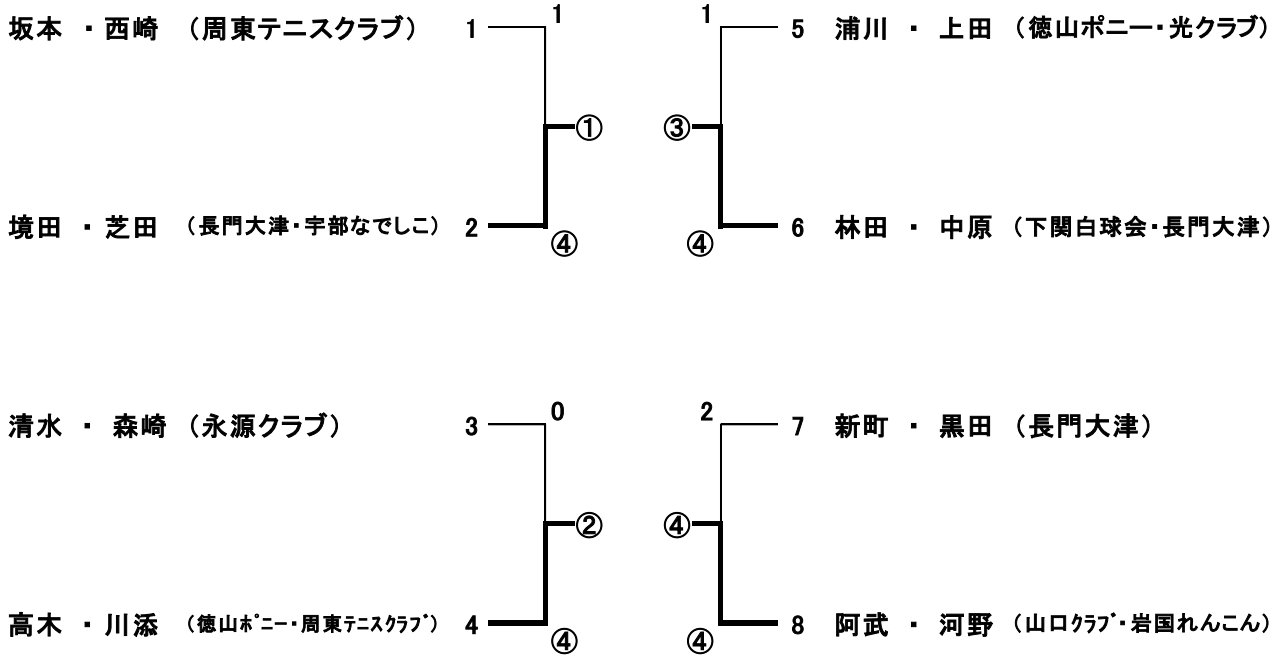

◇◇◇ ばら (8ペア) ◇◇◇