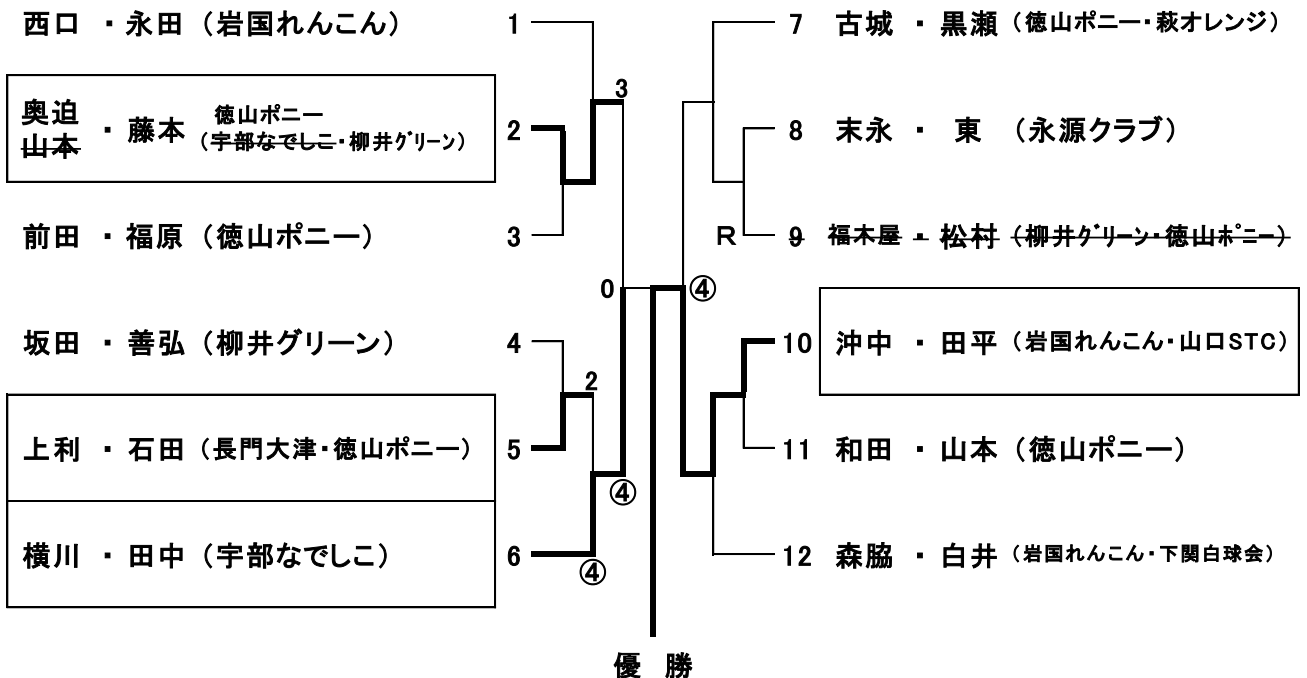

◇◇◇ コンソレーションマッチ ◇◇◇

【 沖中・田平 (岩国れんこん・山口STC) 】