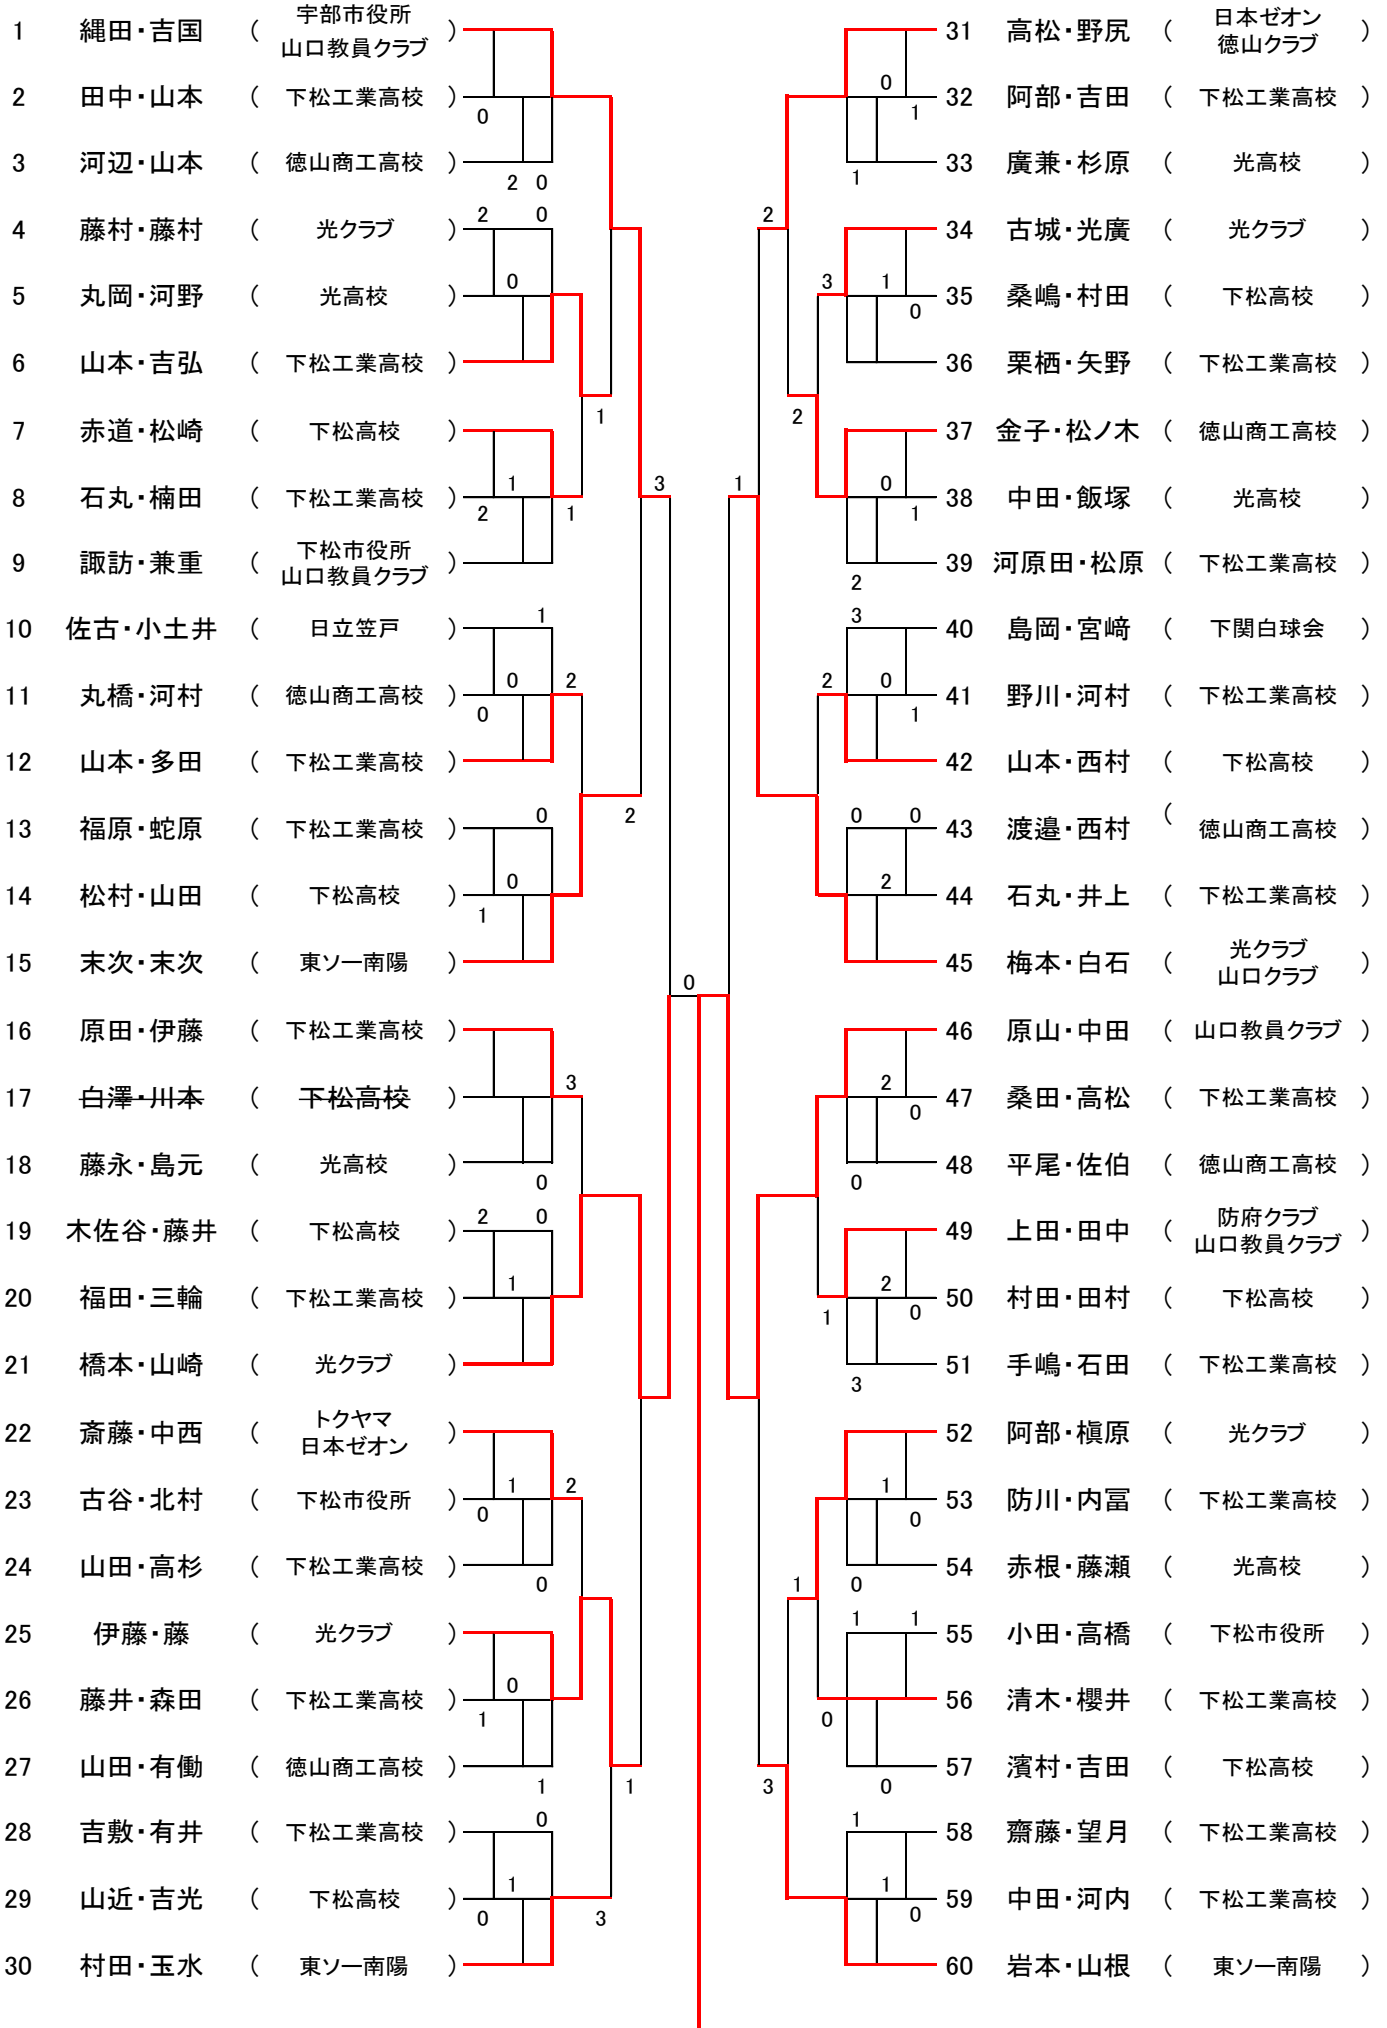

日時:平成29年6月11日(日)
場所:下松市恋ヶ浜緑地庭球場

一般男子の部

原山・中田(山口教員クラブ)

日時:平成29年6月11日(日)
場所:日立宮前テニスコート

一般女子の部

【Aブロック】						
	1	2	3	4	勝点	順位
1	中尾・福永 (光クラブ)	④	④	④	3	1
2	多田・光本 (岩国高校)	0	④	④	2	2
3	塩崎・秋本 (下松高校)	0	1	④	1	3
4	阿部・佃 (光高校)	0	0	1	0	4

【Bブロック】					
	5	6	7	勝点	順位
5	野村・若本 (徳山クラブ)	④	④	2	1
6	山本・山本 (岩国高校)	1	④	1	3
7	田村・樋口 (下松高校)	0	④	1	2

【Cブロック】					
	8	9	10	勝点	順位
8	星出・吉長 (光高校)	④	④	2	1
9	片山・今井 (下松高校)	0	④	1	3
10	平木・吉原 (花岡テニスクラブ)	0	④	1	2

【Dブロック】					
	11	12	13	勝点	順位
11	松本・村本 (岩国高校)	④	④	2	1
12	伊藤・上村 (下松高校)	0	④	1	3
13	佐藤・廣田 (光高校)	2	④	1	2

【Eブロック】					
	14	15	16	勝点	順位
14	中邑・宮本 (下松高校)	④	④	0	1
15	小林・後藤 (岩国高校)	0	④	0	3
16	中村・三好 (徳山クラブ)	④	④	2	1

【Fブロック】					
	17	18	19	勝点	順位
17	石本・石本 (岩国高校)	④	④	2	1
18	田中・森下 (光高校)	0	④	1	3
19	木佐谷・縄田 (下松中央クラブ 手郡なでしこ)	0	④	1	2

【Gブロック】					
	20	21	22	勝点	順位
20	岩本・青木 (教員クラブ 徳山クラブ)	④	④	2	1
21	徳本・三浦 (下松高校)	0	④	3	3
22	桑原・中根 (光高校)	1	④	1	2

星出・吉長 (光高校)

シニア男子の部

【Aブロック】

	1	2	3	4	勝点	得失差	順位
1	中川・松倉 (周南市役所 OGTC)	④	④	3	2		2
2	室元・山根 (光クラブ)	0	④	0	1		3
3	秋貞・瀬来 (下松市役所)	2	1	④	0		4
4	手嶋・藤本 (桜ヶ丘高校教員)	④	④	④	3		1

1-2(4)、3-4(1)、1-3(2)、2-4(3)、2-3(4)、1-4(2)

【Bブロック】

	5	6	7	勝点	得失差	順位
5	河野・北平 (田布施クラブ 防府市役所)	④	④	2		1
6	原・木原 (花岡テニスクラブ 日立笠戸)	0	④	1		2
7	阿部・水津 (光クラブ OGTC)	2	1	④	0	3

5-6(7)、6-7(5)、5-7(6)

【Cブロック】

	8	9	10	勝点	得失差	順位
8	大隅・荻野 (長門大津クラブ 萩クラブ)	④	④	2		1
9	友澤・鴨井 (光クラブ)	2	④	3		3
10	岩崎・武田 (防府クラブ)	1	④	1		2

8-9(10)、9-10(8)、8-10(9)

シニア男子の部 決勝リーグ

	A1	B1	C1	勝点	得失差	順位
A1	手嶋・藤本 (桜ヶ丘高校教員)	2	2	0		3
B1	河野・北平 (田布施クラブ 防府市役所)	④	④	2		1
CA	大隅・荻野 (長門大津クラブ 萩クラブ)	④	3	1		2

A1-B1(C1)、B1-C1(A1)、A1-C1(B1)