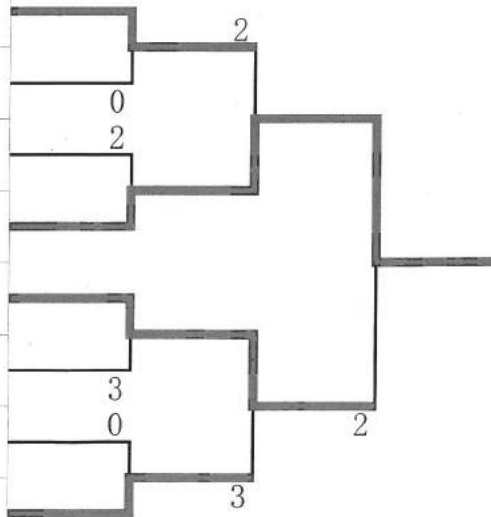

一般男子の部

☆予選リーグ

Aリーグ	1	2	3	勝敗	順位
1. 荒尾・越智(宇部興産)	*	④	④	2-0	1
2. 中堀・住田(基町高校)	1	*	1	0-2	3
3. 安村・原田(宇部興産)	2	④	*	1-1	2

Bリーグ	1	2	3	勝敗	順位
1. 川崎・藤井(宇部興産)	*	④	2	1-1	2
2. 黒下・実近(岩国クラブ)	0	*	0	0-2	3
3. 堀・岩崎(NTT西日本広島)	④	④	*	2-0	1

Cリーグ	1	2	3	勝敗	順位
1. 河村・真柄(宇部興産)	*	④	④	2-0	1
2. 佐藤・中原(東洋観光)	1	*	0	0-2	3
3. 吉岡・玉水(東ソー南陽)	2	④	*	1-1	2

Dリーグ	1	2	3	勝敗	順位
1. 鬼頭・久野(山口教員クラブ・宇部興産)	*	④	④	2-0	1
2. 丸本・大木(東洋観光)	0	*	④	1-1	2
3. 中堀・森本(NTT西日本広島)	1	2	*	0-2	3

☆決勝トーナメント

A1. 荒尾・越智(宇部興産)
D2. 丸本・大木(東洋観光)
C2. 吉岡・玉水(東ソー南陽)
B1. 堀・岩崎(NTT西日本広島)
C1. 河村・真柄(宇部興産)
B2. 川崎・藤井(宇部興産)
A2. 安村・原田(宇部興産)
D1. 鬼頭・久野(山口教員クラブ・宇部興産)

(NTT西日本広島)
堀・岩崎