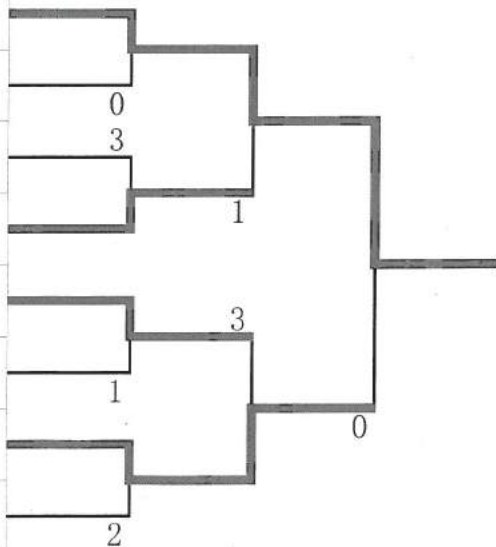

一般女子の部

☆予選リーグ

Aリーグ	1	2	3	勝敗	順位
1. 志牟田・地中(神戸松蔭女子学院大学)	*	④	④	2-0	1
2. 矢野下・今坂(広島新庄高校)	0	*	0	0-2	3
3. 藤川・川崎(日本体育大学・岩国商業高校)	0	④	*	1-1	2

Bリーグ	1	2	3	勝敗	順位
1. 延藤・佐伯(東洋観光)	*	④	④	2-0	1
2. 山岡・渡辺(岩国商業高校)	2	*	2	0-2	3
3. 岩本・福井(徳山ソフトテニスクラブ)	1	④	*	1-1	2

Cリーグ	1	2	3	勝敗	順位
1. 海口・上原(東洋観光)	*	3	3	0-2	3
2. 中村・原田(岩国商業高校)	④	*	④	2-0	1
3. 川本・森本(修道大学・修大附鈴峯女子高校)	④	2	*	1-1	2

Dリーグ	1	2	3	勝敗	順位
1. 岡部・小野川(東洋観光)	*	1	④	1-1	2
2. 山田・川口(岩国商業高校)	④	*	④	2-0	1
3. 梶山・中村(宇部興産・徳山ソフトテニスクラブ)	2	1	*	0-2	3

☆決勝トーナメント

A1. 志牟田・地中(神戸松蔭女子学院大学)
D2. 岡部・小野川(東洋観光)
C2. 川本・森本(修道大学・修大附鈴峯女子高校)
B1. 延藤・佐伯(東洋観光)
C1. 中村・原田(岩国商業高校)
B2. 岩本・福井(徳山ソフトテニスクラブ)
A2. 藤川・川崎(日本体育大学・岩国商業高校)
D1. 山田・川口(岩国商業高校)

(神戸松蔭女子学院大学)
志牟田・地中