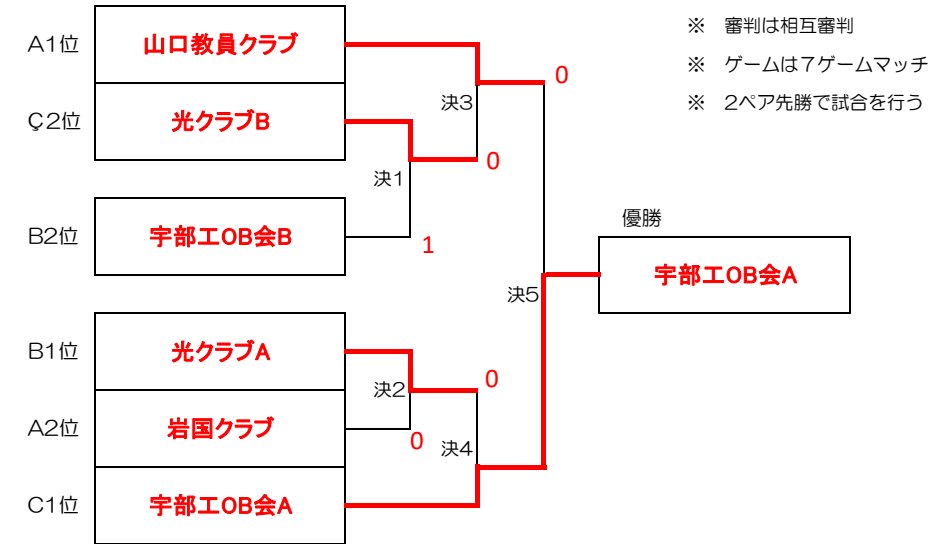

第3回 近県クラブ対抗ソフトテニス光大会

平成31年7月7日
大和運動公園テニスコート

Aブロック		1	2	3	4	勝	敗	勝率	順位
1	山口教員クラブ		③	③	③	3	0	3/3	1
2	岩国クラブ	0		1	③	1	2	1/3	2
3	光クラブ C	0	②		1	1	2	1/3	3
4	宇部工OB会 C	0	0	②		1	2	1/3	4

Bブロック		1	2	3	勝	敗	勝率	順位
1	光クラブ A		③	③	2	0	2/2	1
2	田布施クラブ	0		1	0	2	0/2	3
3	宇部工OB会 B	0	②		1	1	1/2	2

Cブロック		1	2	3	勝	敗	勝率	順位
1	宇部工OB会 A		②	③	2	0	2/2	1
2	光クラブ B	1		②	1	1	1/2	2
3	徳山クラブ	0	1		0	2	0/2	3

試合順序	①	②	③	④	⑤	⑥	⑦
Aコート	A3-4	A2-4	A2-3	決1	決2	決3	決5
Bコート	A1-2	A1-3	A1-4	決1	決2	決3	決5
Cコート	B1-2	B2-3	B1-3	コ1	コ2	決4	コ3
Dコート	C1-2	C2-3	C1-3	コ1	コ2	決4	コ3

- ※ 審判は相互審判
- ※ ゲームは7ゲームマッチ
- ※ 3番手まで試合を行う

決勝トーナメント(1, 2位)

コンソレーション(3, 4位)