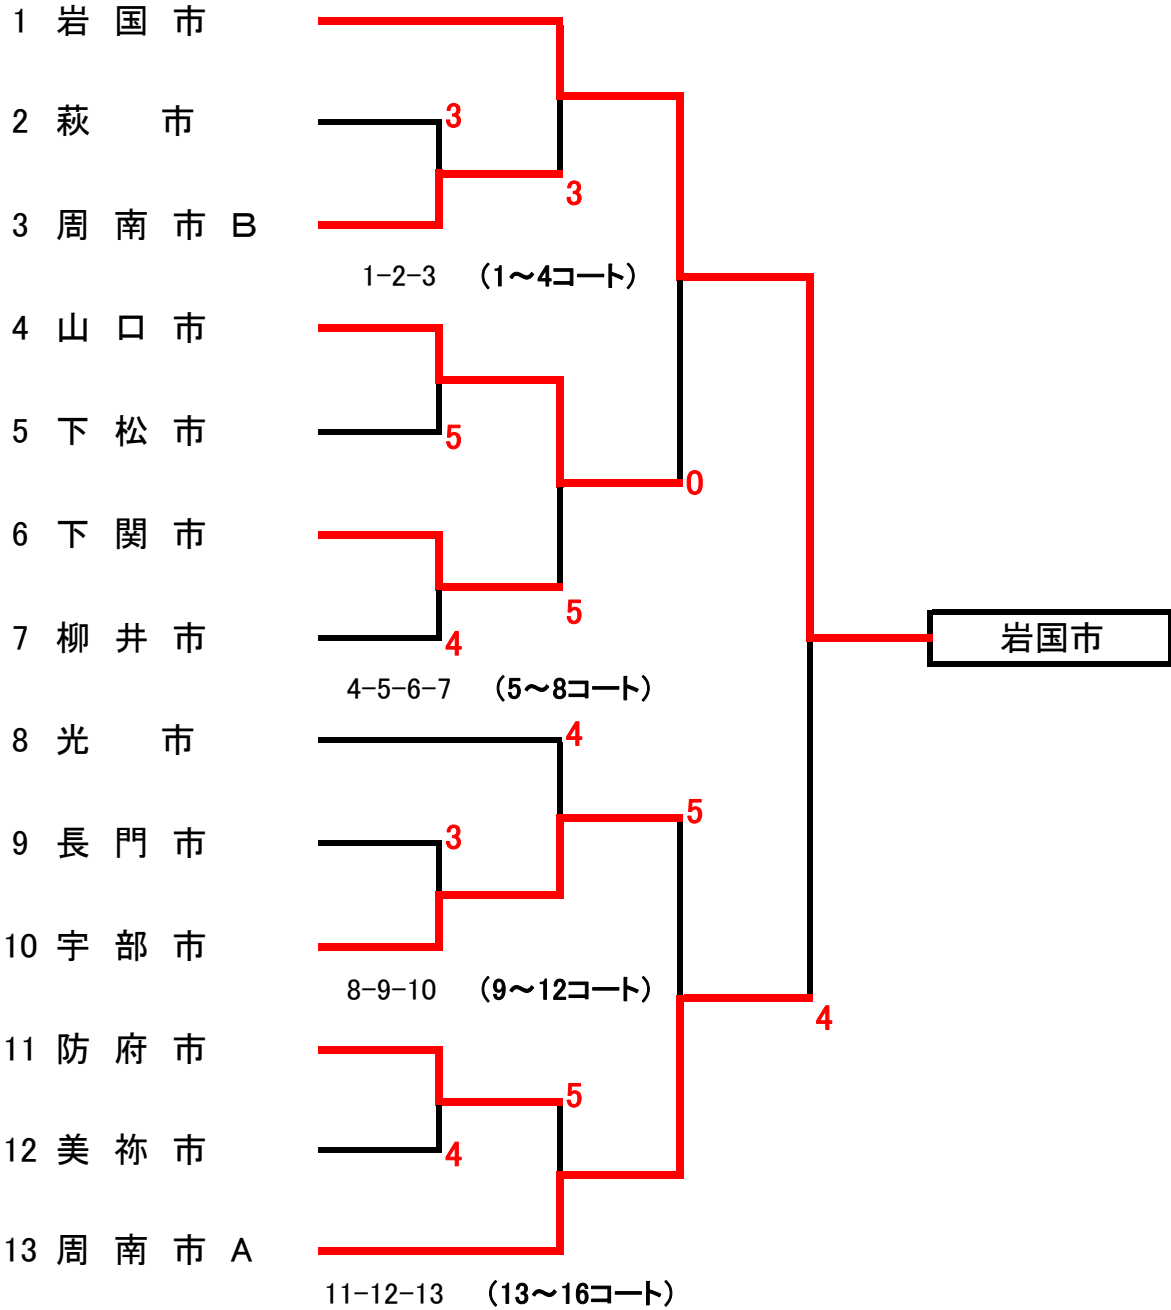

# 第42回(令和元年度)山口県郡市対抗ソフトテニス大会

令和元年8月4日(日)  
 キリンビバレッジ周南庭球場

## ○ 第一 部

1-4位 返入賞

3位 決定戦

○ 第二部

1-2位迄入賞

オーダー

- 1 中学男子
- 5 シニア女子
- 9 成年男子

- 2 中学女子
- 6 シニア男子
- 10 一般女子