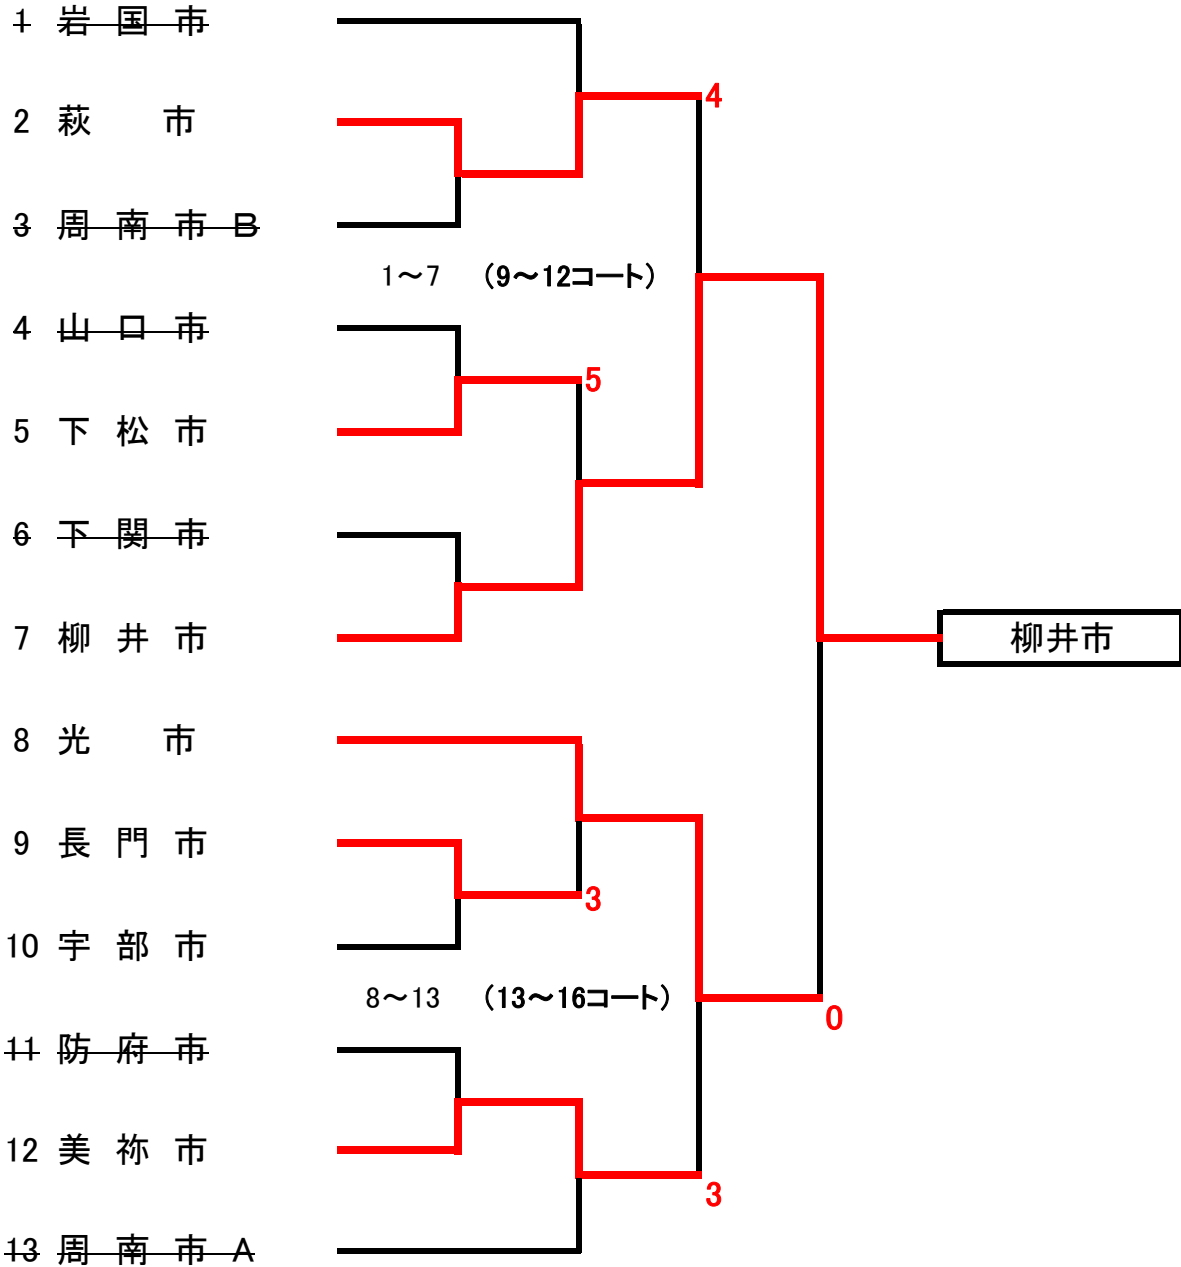

# 第42回(令和元年度)山口県郡市対抗ソフトテニス大会

令和元年8月4日(日)  
 キリンビバレッジ周南庭球場

## ○ 第一 部

1-4位 返入賞

3位 決定戦

○ 第二部

1-2位迄入賞

オーダー

- 1 中学男子
- 5 シニア女子
- 9 成年男子

- 2 中学女子
- 6 シニア男子
- 10 一般女子

- 3 高校男子
- 7 シニア55
- 11 一般男子

- 4 高校女子
- 8 成年女子