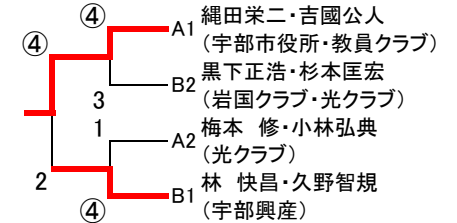

第40回山口県選抜インドアソフトテニス柳井大会

日時：令和元年12月1日(日)9:00～ 於：柳井市バタフライアリーナ

《 一般男子予選リーグ 》

Aリーグ	①	②	③	勝	順	得・失
① 荒尾大輔・藤井一輝 (宇部興産)		4	4	2	1	6
② 松本尚倫・松本省吾 (東ソー南陽)	1		1	0	3	-6
③ 岩本将志・松田蒼生 (東ソー南陽)	1	4		1	2	0

Bリーグ	①	②	③	勝	順	得・失
① 川崎貴博・真柄壮太郎 (宇部興産)		4	4	2	1	4
② 安村優汰・川合祐人 (宇部興産)	3		4	1	2	3
③ 末次将亮・山根広大 (東ソー南陽)	1	0		0	3	-7

Cリーグ	①	②	③	勝	順	得・失
① 鬼頭貴之・安村翔汰 (山口教員クラブ・宇部興産)		3	4	1	1	3
② 朝原俊祐・中川健太 (宇部興産)	4		2	1	2	-1
③ 吉岡真司・後藤準弥 (東ソー南陽)	0	4		1	3	-2

Dリーグ	①	②	③	勝	順	得・失
① 河村侑哉・越智大輔 (宇部興産)		4	4	2	1	5
② 塩田悠登・玉水康貴 (東ソー南陽)	2		4	1	2	0
③ 蔵下弘樹・岡村幸介 (周南市役所)	1	2		0	3	-5

3チーム試合順 ①-②(3)、②-③(1)、①-③(2)

4チーム試合順 ①-②(4)、③-④(1)、①-③(2)
②-④(3)、②-③(4)、①-④(2)

《 成年男子 》

Aリーグ	①	②	③	④	勝	順	得・失
① 縄田栄二・吉國公人 (宇部市役所・教員クラブ)		3	4	4	2	1	4
② 南出隆博・北平謙吾 (防府市役所)	4		3	1	1	4	-3
③ 松崎 渉・藤井宏和 (東ソー南陽)	1	4		1	1	3	-5
④ 梅本 修・小林弘典 (光クラブ)	2	4	4		2	2	4

Bリーグ	①	②	③	④	勝	順	得・失
① 林 快昌・久野智規 (宇部興産)		4	4	4	3	1	8
② 山崎和浩・満岡敏治 (萩クラブ・長門大津クラブ)	0		4	3	1	3	-4
③ 脇田寛二・友光正志 (柳井STC・山口教員クラブ)	1	3		2	0	4	-6
④ 黒下正浩・杉本匡宏 (岩国クラブ・光クラブ)	3	4	4		2	2	2

【成年男子決勝トーナメント】

優勝

縄田栄二・吉國公人
(宇部市役所・教員クラブ)

準優勝

林 快昌・久野智規
(宇部興産)

三位

黒下正浩・杉本匡宏
(岩国クラブ・光クラブ)
梅本 修・小林弘典
(光クラブ)