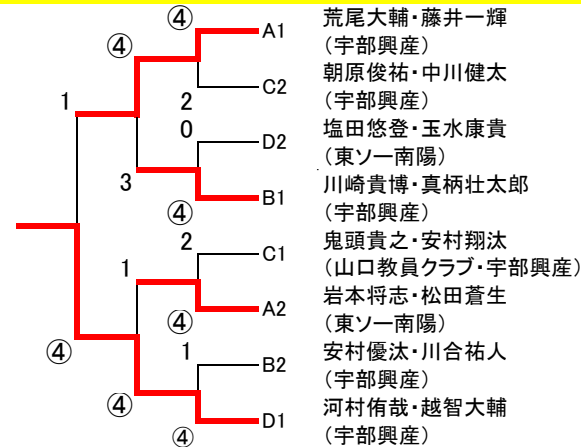

【一般男子決勝トーナメント】

優勝

河村侑哉・越智大輔
(宇部興産)

準優勝

荒尾大輔・藤井一輝
(宇部興産)

三位

川崎貴博・真柄壮太郎
(宇部興産)
岩本将志・松田蒼生
(東ソー南陽)

問い合わせ
柳井ソフトテニス協会事務局
玉中 勲
090-8247-6840