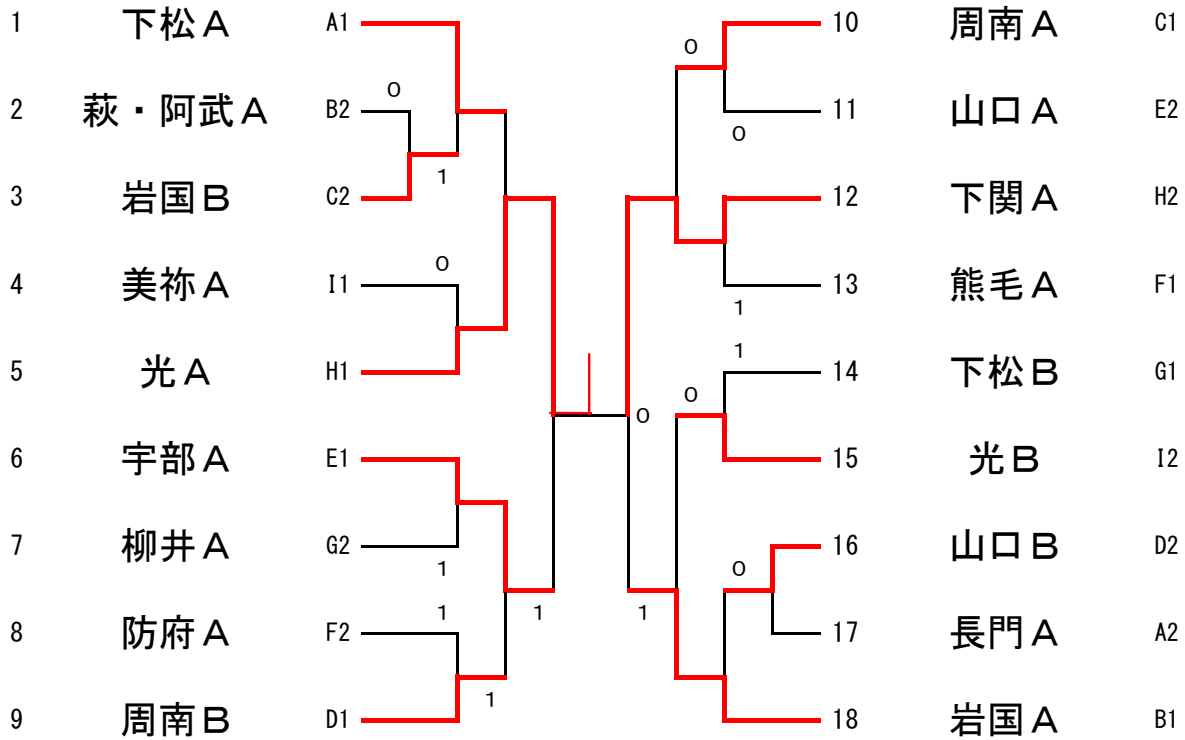

山口県中学生地区別対抗戦

令和元年12月15日(日)

男子決勝トーナメント