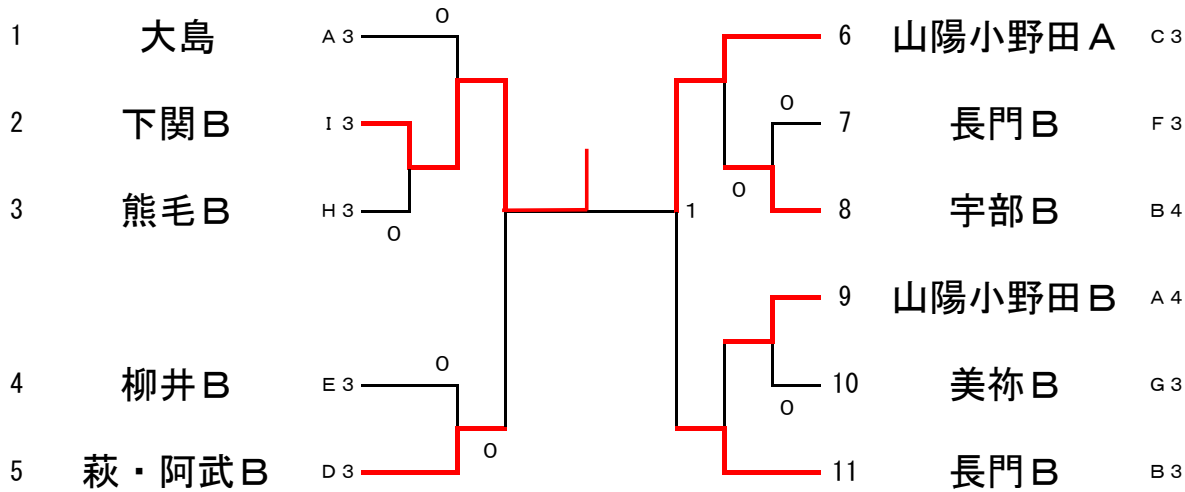

Fリーグ(10コート)		1	2	3	勝敗	順位
1	防府A	/	③	1	1-1	2
2	長門B	0	/	1	0-2	3
3	熊毛A	②	②	/	2-0	1

Gリーグ(11コート)		1	2	3	勝敗	順位
1	下松B	/	③	②	2-0	1
2	美祢B	0	/	0	0-2	3
3	柳井A	1	③	/	1-1	2

Hリーグ(17コート)		1	2	3	勝敗	順位
1	下関A	/	②	1	1-1	2
2	熊毛B	1	/	0	0-2	3
3	光A	②	③	/	2-0	1

Iリーグ(18コート)		1	2	3	勝敗	順位
1	美祢A	/	1	②	1-1	2
2	光B	②	/	②	2-0	1
3	下関B	1	1	/	0-2	3

山口県中学生地区別対抗戦

令和元年12月15日(日)

男子決勝トーナメント

男子3位トーナメント

山口県中学生地区別対抗戦

女子予選リーグ

令和元年12月15日(日)

Aリーグ(5コート)		1	2	3	勝敗	順位
1	周南A		③	③	2-0	1
2	柳井B	0		0	0-2	3
3	岩国B	0	③		1-1	2

Bリーグ(6コート)		1	2	3	勝敗	順位
1	宇部A		③	③	2-0	1
2	熊毛B	0		0	0-2	3
3	萩・阿武B	0	③		1-1	2

Cリーグ(7コート)		1	2	3	勝敗	順位
1	周南B		②	③	2-0	1
2	光B	1		1	0-2	3
3	萩・阿武A	0	②		1-1	2