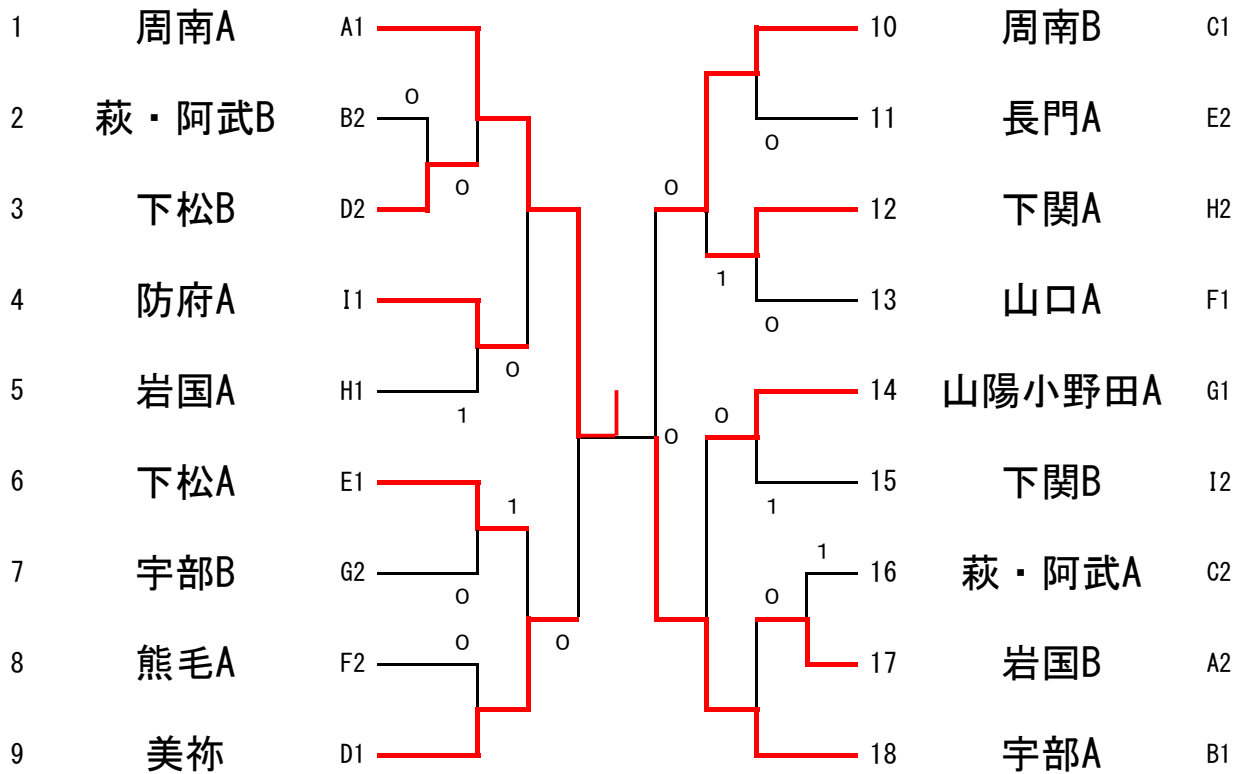

Aリーグ(5コート)		1	2	3	勝敗	順位
1	周南A		③	③	2-0	1
2	柳井B	0		0	0-2	3
3	岩国B	0	③		1-1	2

Bリーグ(6コート)		1	2	3	勝敗	順位
1	宇部A		③	③	2-0	1
2	熊毛B	0		0	0-2	3
3	萩・阿武B	0	③		1-1	2

Cリーグ(7コート)		1	2	3	勝敗	順位
1	周南B		②	③	2-0	1
2	光B	1		1	0-2	3
3	萩・阿武A	0	②		1-1	2

Dリーグ(8コート)		1	2	3	勝敗	順位
1	美祢		②	③	2-0	1
2	下松B	1		②	1-1	2
3	柳井A	0	1		0-2	3

Eリーグ(12コート)		1	2	3	勝敗	順位
1	下松A		③	③	2-0	1
2	防府B	0		1	0-2	3
3	長門A	0	②		1-1	2

Fリーグ(13コート)		1	2	3	勝敗	順位
1	山口A		③	③	2-0	1
2	長門B	0		1	0-2	3
3	熊毛A	0	②		1-1	2

Gリーグ(14コート)		1	2	3	勝敗	順位
1	山陽小野田A		②	③	2-0	1
2	宇部B	1		②	1-1	2
3	山口B	0	1		0-2	3

Hリーグ(15コート)		1	2	3	勝敗	順位
1	岩国A		③	③	2-0	1
2	山陽小野田B	0		1	0-2	3
3	下関A	0	②		1-1	2

Iリーグ(16コート)		1	2	3	勝敗	順位
1	防府A		③	③	2-0	1
2	下関B	0		②	1-1	2
3	光A	0	1		0-2	3

山口県中学生地区別対抗戦

令和元年12月15日(日)

女子決勝トーナメント

女子3位トーナメント