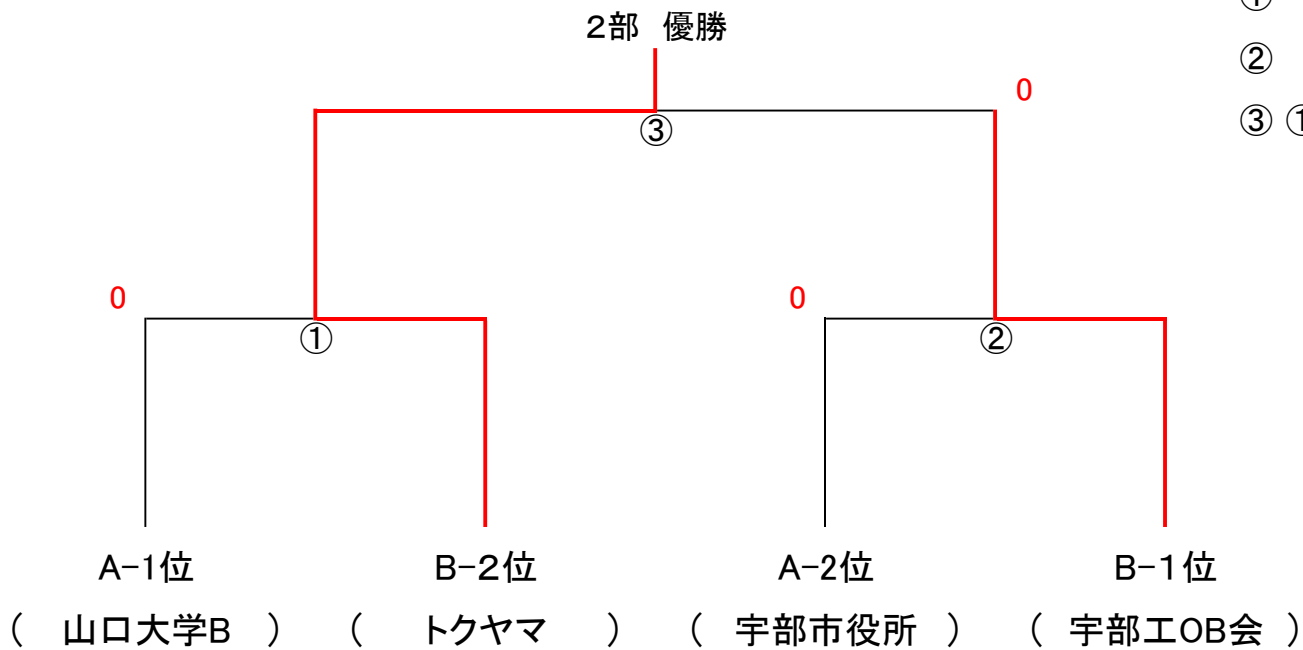

## 一般男子2部 予選リーグA

ク	ラ	ブ	名	1	2	3	勝率	順位	試合順序	コート					
1	宇	部	市	役	所	1 - ②	1/2	2	①	1-2	8				
						3 - ④						④ - 3	②	2-3	8
						④ - 0						0 - ④			
						2 - ④						④ - 0			
2	西	京	S	T	C	② - 1	1/2	3	③	1-3	8				
						④ - 3						1 - ②	※相互審判		
						0 - ④						④ - 3			
						④ - 2						0 - ④		13 -20 -7	
3	山	口	大	学	B	1 - ②	1/2	1							
						② - 1						3 - ④	18 -13 5		
						3 - ④						④ - 0			
						④ - 0						④ - 1			

## 一般男子2部 予選リーグB

ク	ラ	ブ	名	1	2	3	勝率	順位	試合順序	コート						
1	宇	部	工	O	B	会	2/2	1	①	1-2	9					
												② - 1	② - 1	②	2-3	9
												④ - 3	④ - 3			
												3 - ④	2 - ④			
2	防	府	ク	ラ	ブ	1 - ②	0/2	3	③	1-3	9					
						② - 1						④ - 1	※相互審判			
						3 - ④						0 - ④				
						④ - 3						2 - ④				
3	ト	ク	ヤ	マ	1 - ②	1/2	2									
					② - 1							3 - ④	18 -13 5			
					3 - ④							④ - 0				
					④ - 2							④ - 2				

### 【決勝トーナメント】

- 試合順序      コート
- ①      A1-B2      8
  - ②      A2-B1      9
  - ③ ①勝者-②勝者      8

※相互審判

※入賞は2位まで