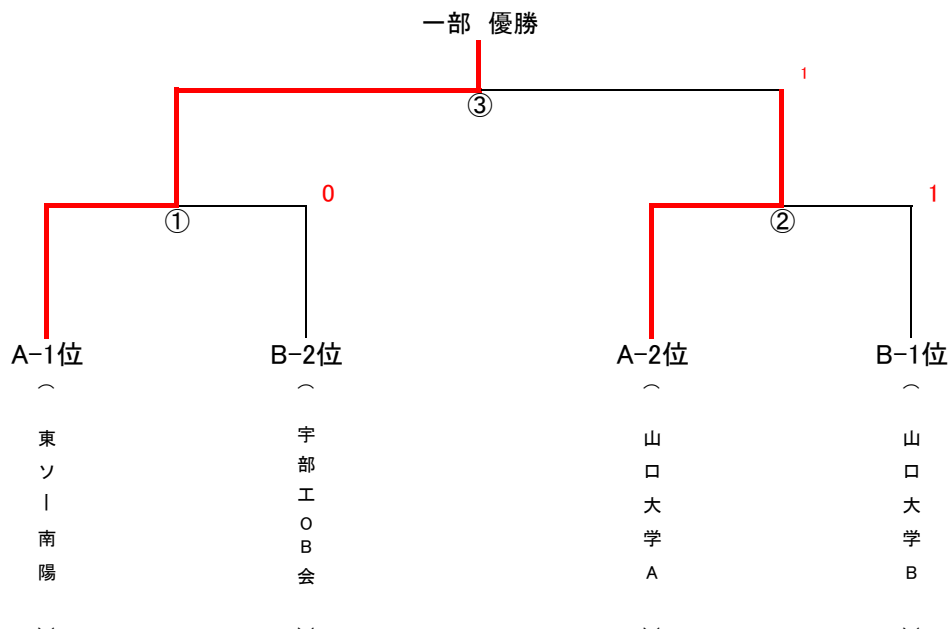

- 試合順序 コート
- ① 1-2 5
 - ② 2-3 5
 - ③ 1-3 5

一般一部 予選リーグB

| クラブ名 | 1 | 2 | 3 | 勝率 | 順位 |
|-----------|---|-------|-------|-----|----|
| 1 宇部工OB会A | / | 1 - ② | ③ - 0 | 1/2 | 2 |
| | | 2 - ④ | ④ - 3 | | |
| | | 2 - ④ | ④ - 0 | | |
| | | ④ - 0 | ④ - 2 | | |
| 2 山口大学B | / | ② - 1 | ③ - 0 | 2/2 | 1 |
| | | ④ - 2 | ④ - 3 | | |
| | | ④ - 2 | ④ - 1 | | |
| | | 0 - ④ | ④ - 0 | | |
| 3 トクヤマA | / | 0 - ③ | 0 - ③ | 0/2 | 3 |
| | | 3 - ④ | 3 - ④ | | |
| | | 0 - ④ | 1 - ④ | | |
| | | 2 - ④ | 0 - ④ | | |

- 試合順序 コート
- ① 1-2 6
 - ② 2-3 6
 - ③ 1-3 6

2

【決勝トーナメント】

- 試合順序 コート
- ① A1-B2 5
 - ② A2-B1 6
 - ③ 決勝 5・6・7
- ※入賞は2位まで

令和6年度山口県ソフトテニスクラブリーグ春季大会

令和6年4月6日(土)
於：向島運動公園テニスコート

一般二部 予選リーグA

| ク | ラ | ブ | 名 | 1 | 2 | 3 | 勝率 | 順位 | | | | | | | |
|---|---|---|---|---|---|-------|-------|-----|---|---|---|-------|-------|-----|---|
| 1 | 光 | ソ | フ | ト | テ | ニ | ス | ク | ラ | ブ | A | ③ — 0 | ② — 1 | 2/2 | 1 |
| | | | | | | | | | | | | ④ — 0 | ④ — 2 | | |
| | | | | | | | | | | | | ④ — 0 | ④ — 0 | | |
| | | | | | | | | | | | | ④ — 0 | 2 — ④ | | |
| 2 | 宇 | 部 | 庭 | 球 | 会 | 0 — ③ | 1 — ② | 0/2 | 3 | | | | | | |
| | | | | | | 0 — ④ | 3 — ④ | | | | | | | | |
| | | | | | | 0 — ④ | 1 — ④ | | | | | | | | |
| | | | | | | 1 — ④ | ④ — 2 | | | | | | | | |
| 3 | 山 | 口 | 大 | 学 | C | 1 — ② | ② — 1 | 1/2 | 2 | | | | | | |
| | | | | | | 2 — ④ | ④ — 3 | | | | | | | | |
| | | | | | | 0 — ④ | ④ — 1 | | | | | | | | |
| | | | | | | ④ — 2 | 2 — ④ | | | | | | | | |

試合順序 コート
① 1-2 1
② 2-3 2
③ 1-3 2

【決勝トーナメント】

- | 試合順序 | コート |
|-----------|-------|
| ① C2-B2 | 1・2 |
| ② B1-A2 | 3・4 |
| ③ A1-①勝者 | 1・2 |
| ④ ②勝者-C1 | 3・4 |
| ⑤ ③勝者-④勝者 | 2・3・4 |

※入賞は3位まで

令和6年度山口県ソフトテニスクラブリーグ春季大会

- 試合順序 コート
- ① 1-2 10
 - ② 2-3 10
 - ③ 1-3 10

【決勝トーナメント】