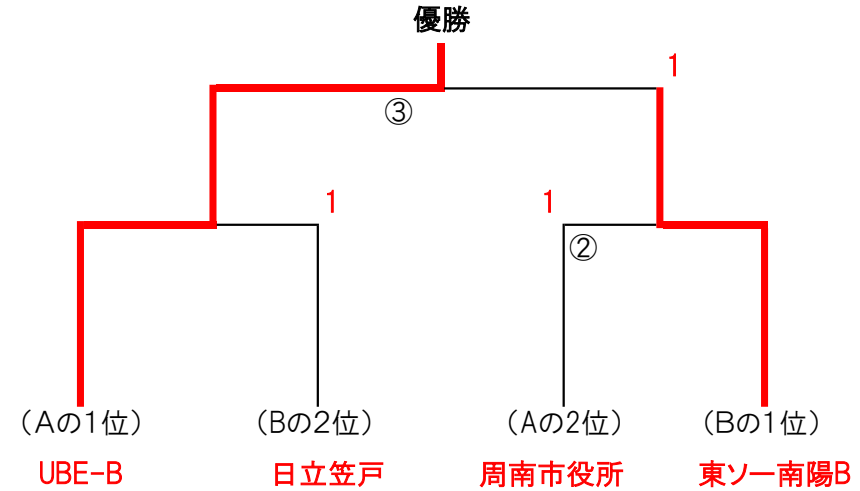

令和6年度 全日本実業団選手権山口県予選会

【予選リーグ】

Aブロック		1	2	3	4	勝率	順位
1	UBE-B		③	③	②	3/3	1
2	トクヤマB	0		1	0	0/3	4
3	日本ゼオン	0	②		1	1/3	3
4	周南市役所	1	③	②		2/3	2

Bブロック		1	2	3	勝率	順位
1	東ソー南陽B		②	③	2/2	1
2	日立笠戸	1		②	1/2	2
3	トクヤマA	0	1		0/2	3

【決勝トーナメント】

日連推薦		東ソー南陽A UBE-A
県代表	第1位	UBE-B
	第2位	東ソー南陽B
	第3位	周南市役所

【試合順・審判(リーグ・トーナメントとも全て相互審判)】

コート	予選リーグ			決勝トーナメント	
	1試合目	2試合目	3試合目	4試合目	5試合目
A コート	A1-2	A1-3	A1-4	1回戦 ①	決勝 ③
B コート	A3-4	A2-4	A2-3		
C コート	B1-2	B2-3	B1-3	1回戦 ②	3位③ 決定戦
D コート	予選中 使用禁止				

【3位決定戦】